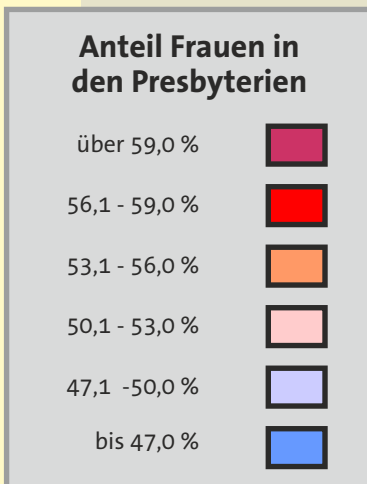

## Presbyteriumswahlen Entwicklung der Altersgruppen der Presbyterien

## Presbyteriumswahlen Entwicklung der Anteile von Frauen

# Presbyteriumswahlen Entwicklung der Wahlbeteiligung

Graphik: Ulf-Martin Kock

EVANGELISCHE  
KIRCHE  
IM RHEINLAND

## Männer und Frauen in den Presbyterien

alle gewählten Mitglieder:  
Presbyter/innen und  
gewählte Mitarbeiter/innen  
2017

Quelle:  
Statistik Kirchliches Leben 2017  
Wahlstatistik 2016