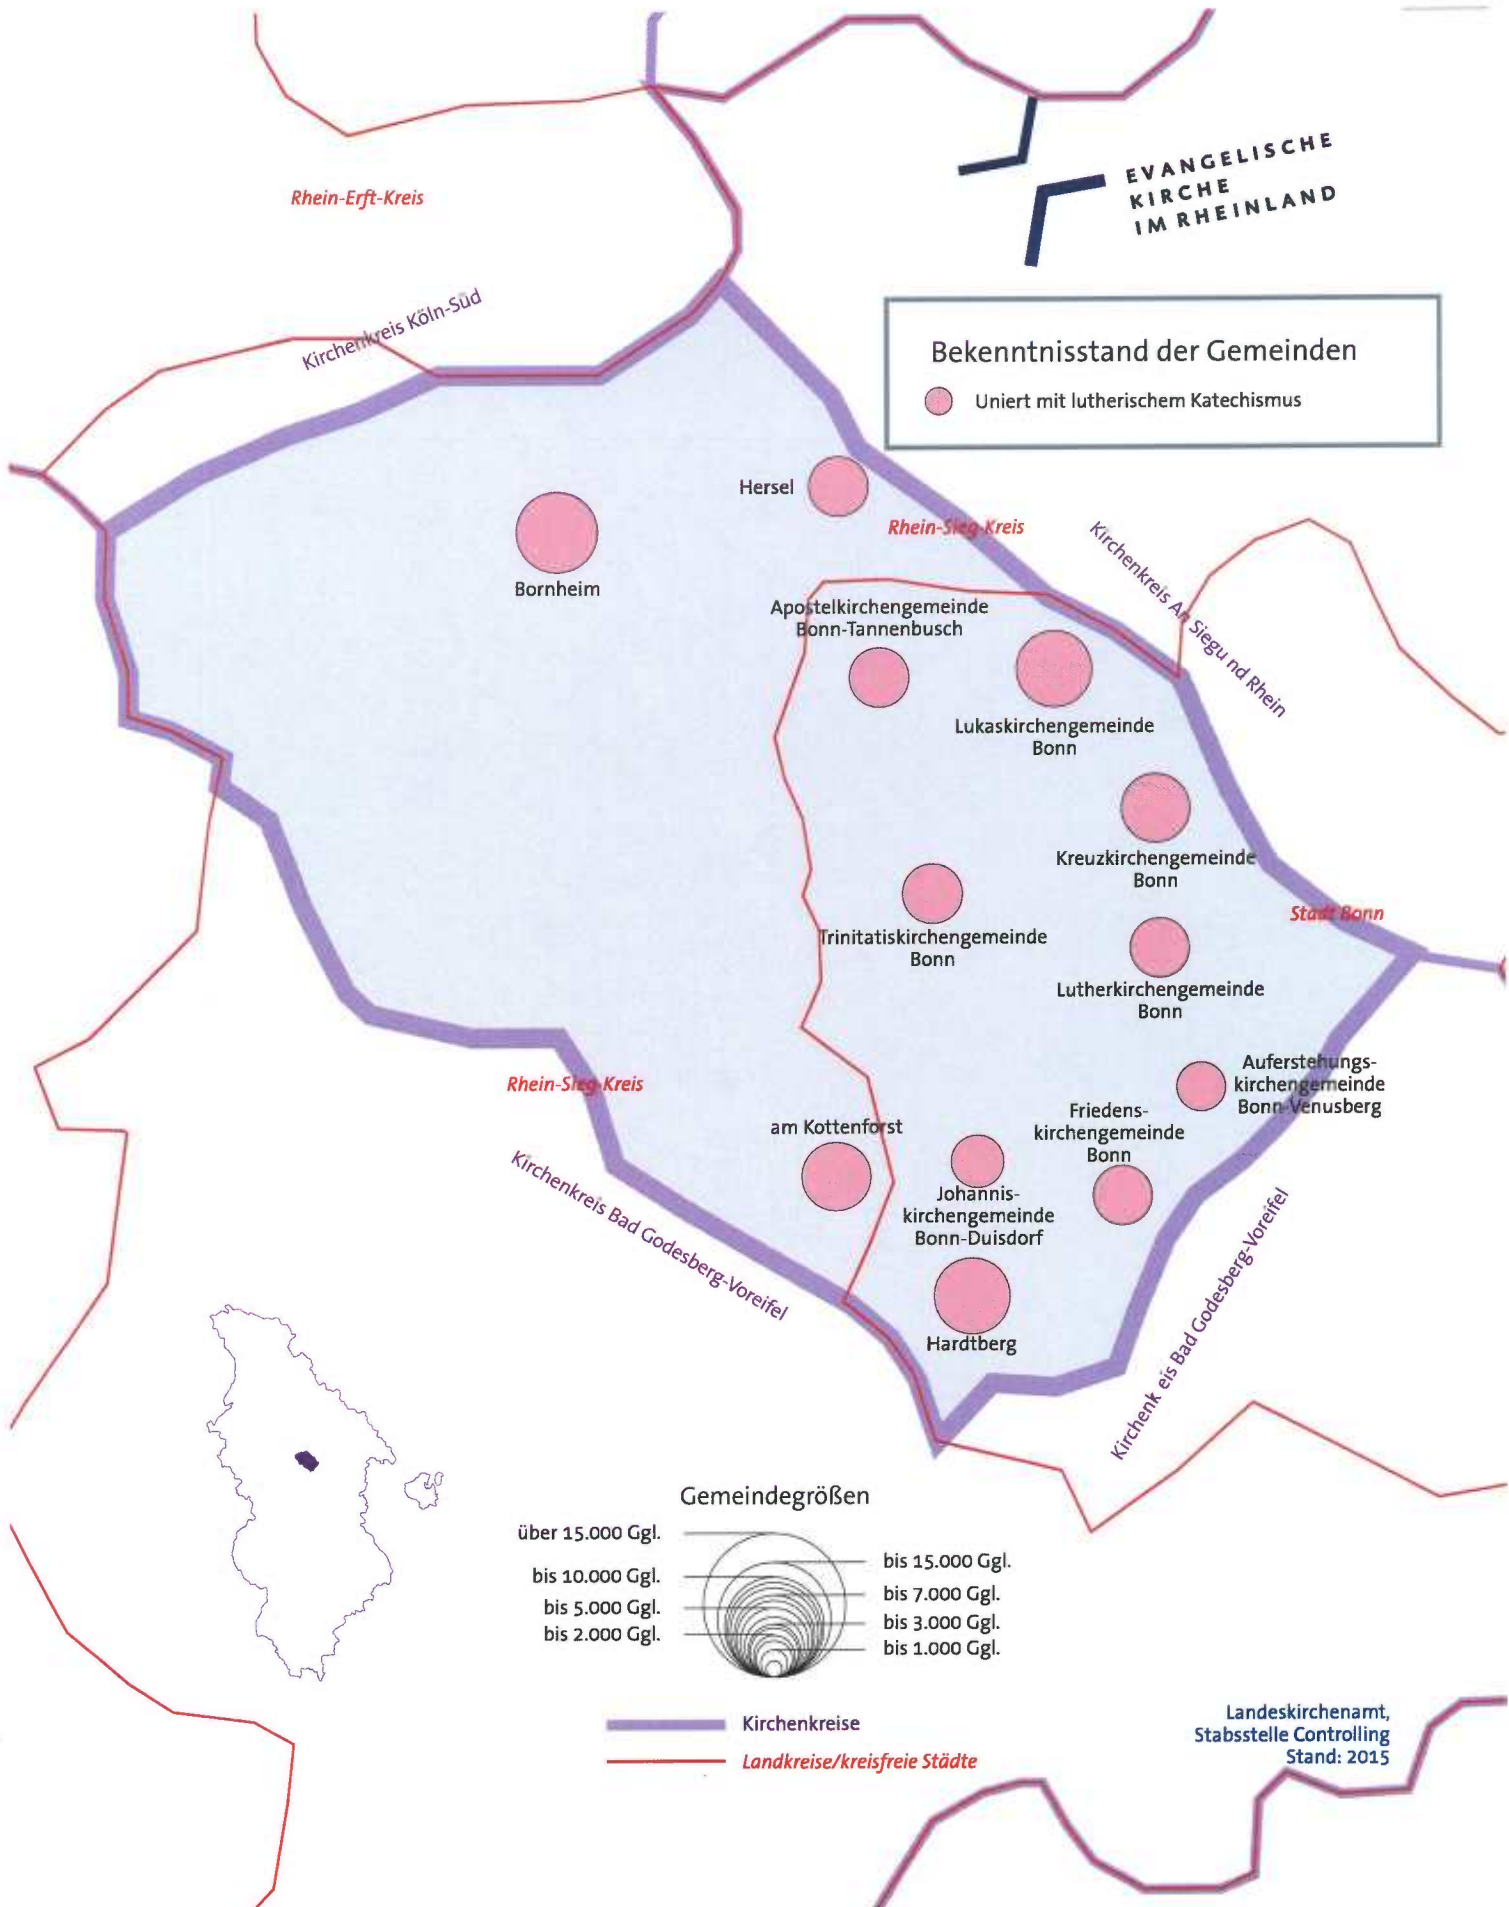

Kirchenkreis Bonn

Rhein-Erft-Kreis

Kirchenkreis Köln-Süd

Rhein-Sieg-Kreis

Kirchenkreis Am Siegen und Rhein

Rhein-Sieg-Kreis

Kirchenkreis Bad Godesberg-Voreifel

Kirchenkreis Bad Godesberg-Voreifel

Stadt Bonn

Bornheim

Hersel

Apostelkirchengemeinde Bonn-Tannenbusch

Lukaskirchengemeinde Bonn

Kreuzkirchengemeinde Bonn

Trinitatiskirchengemeinde Bonn

Lutherkirchengemeinde Bonn

am Kottenforst

Friedenskirchengemeinde Bonn

Auferstehungskirchengemeinde Bonn-Venusberg

Johanniskirchengemeinde Bonn-Duisdorf

Hardtberg

Kirchenkreis Bad Godesberg-Voreifel